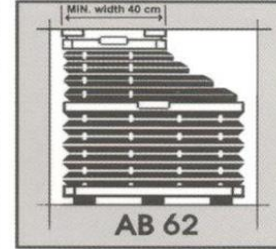

MAX. width 200cm
MAX. high 300cm

MINI. width 10cm
MAX. width 150cm
MAX. high 250cm

MINI. width 10cm
MAX. width 150cm
MAX. high 250cm

Vrijhangend voor vensters

MAX. width 220cm
MAX. high 250cm

MAX. width 220cm
MAX. high 250cm

MAX. width 220cm
MAX. high 250cm

MAX. width 220cm
MAX. high 250cm

MAX. width 220cm
MAX. high 250cm

MAX. width 220cm
MAX. high 250cm

MAX. diameter 80 cm

MAX. width 160cm
MAX. high 80cm

MAX. width 150cm
MAX. high 250cm

MAX. width 150cm
MAX. high 250cm

MAX. width 150cm
MAX. high 250cm

MAX. width 150cm
MAX. high 250cm

MAX. width 150cm
MAX. high 250cm

MAX. width 150cm
MAX. high 250cm

MAX. width 150cm
MAX. high 250cm