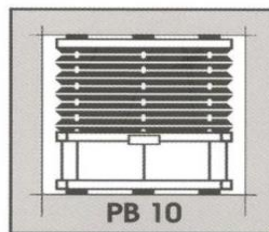

MAX. width 150cm
MAX. high 250cm

Plafond + Wintergarten, Plafond + winter garden, Plafon + ogród zimowy

MAX. width 200cm
MAX. high 300cm