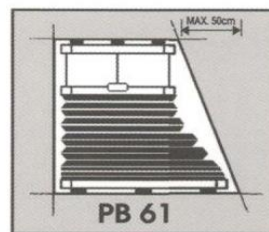

MINI. width 10cm
MAX. width 150cm
MAX. high 250cm