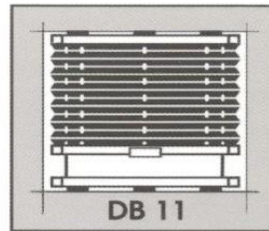

MAX. width 150cm
MAX. high 250cm