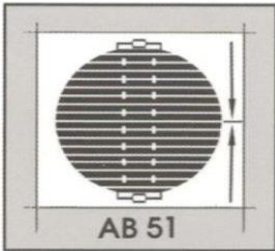

MAX. width 200cm
MAX. high 300cm

MINI. width 10cm
MAX. width 150cm
MAX. high 250cm

MINI. width 10cm
MAX. width 150cm
MAX. high 250cm

Vrijhangend voor vensters

MAX. width 220cm
MAX. high 250cm

MAX. width 220cm
MAX. high 250cm

MAX. width 220cm
MAX. high 250cm

MAX. width 220cm
MAX. high 250cm

MAX. width 220cm
MAX. high 250cm

MAX. width 220cm
MAX. high 250cm

MAX. diameter 80 cm

MAX. width 160cm
MAX. high 80cm

MAX. width 150cm
MAX. high 250cm

MAX. width 150cm
MAX. high 250cm

MAX. width 150cm
MAX. high 250cm

MAX. width 150cm
MAX. high 250cm

MAX. width 150cm
MAX. high 250cm

MAX. width 150cm
MAX. high 250cm

MAX. width 150cm
MAX. high 250cm