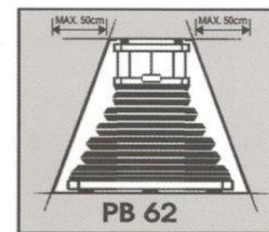

MINI. width 10cm
MAX. width 150cm
MAX. high 250cm