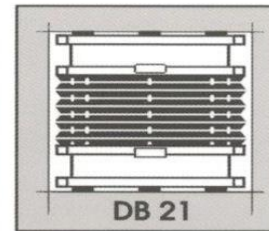

Dakvensters + plafonds

Dachfenster, Roof windows, Okna dachowe

MAX. width 150cm
MAX. high 250cm

MAX. width 150cm
MAX. high 250cm

MAX. width 150cm
MAX. high 250cm

Plafond + Wintergarten, Plafond + winter garden, Plafon + ogród zimowy

MAX. width 200cm
MAX. high 300cm

MINI. width 10cm
MAX. width 150cm
MAX. high 250cm

MINI. width 10cm
MAX. width 150cm
MAX. high 250cm