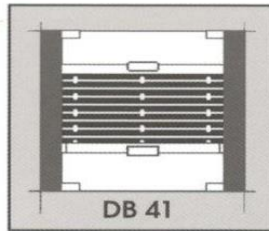

Dachfenster, Roof windows, Okna dachowe

MAX. width 150cm
MAX. high 250cm