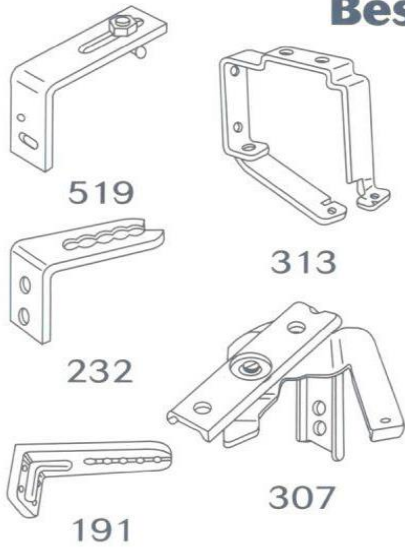

Rol Gordijnen

Pakkethoogtes

Breedte

Lamel	50	100	150	200	250	300	350	400	450
16 mm	7,50	9,00	11,00	13,00	15,00	17,00	19,00		
25 mm	7,00	8,00	9,50	11,00	12,50	14,00	15,50		
50 mm	10,00	11,00	12,00	13,00	14,00	15,00	16,00	17,00	18,00

Modellen 16 mm - 25 mm

Arkusz1

Bestellung - Jalousien 50 mm

- I 50 S**
- I 50 EnS**
- I 50 EnV**
- I 50 Ku (T)**
- I 50 EI**

- A 50 S**
- A 50 EnS**
- A 50 EnV**
- A 50 Ku (T)**
- A 50 EI**

Jalousien

Onderdelen

Steun 16 mm - 25 mm

Steun 16 mm - 25 mm

Steun 50 mm

Steun PVC ramen

Steun PVC ramen

Spankabel

Spankabel

Spankabel

Afstandsstuk

Spankabel