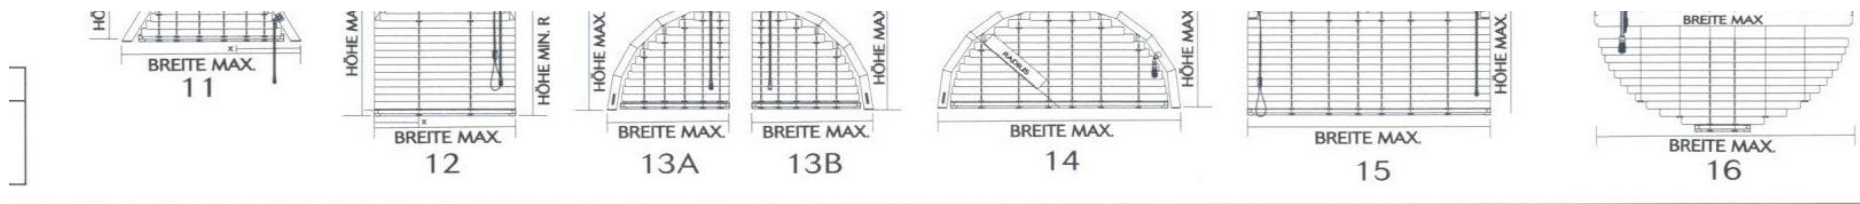

Rol Gordijnen

Pakkethoogtes

Breedte

Lamel	50	100	150	200	250	300	350	400	450
16 mm	7,50	9,00	11,00	13,00	15,00	17,00	19,00		
25 mm	7,00	8,00	9,50	11,00	12,50	14,00	15,50		
50 mm	10,00	11,00	12,00	13,00	14,00	15,00	16,00	17,00	18,00

Modellen 16 mm - 25 mm

Arkusz1

Bestellung - Jalousien 50 mm

- I 50 S**
- I 50 EnS**
- I 50 EnV**
- I 50 Ku (T)**
- I 50 EI**

- A 50 S**
- A 50 EnS**
- A 50 EnV**
- A 50 Ku (T)**
- A 50 EI**

Jalousien

Onderdelen

Afstandsstuk

Spankabel