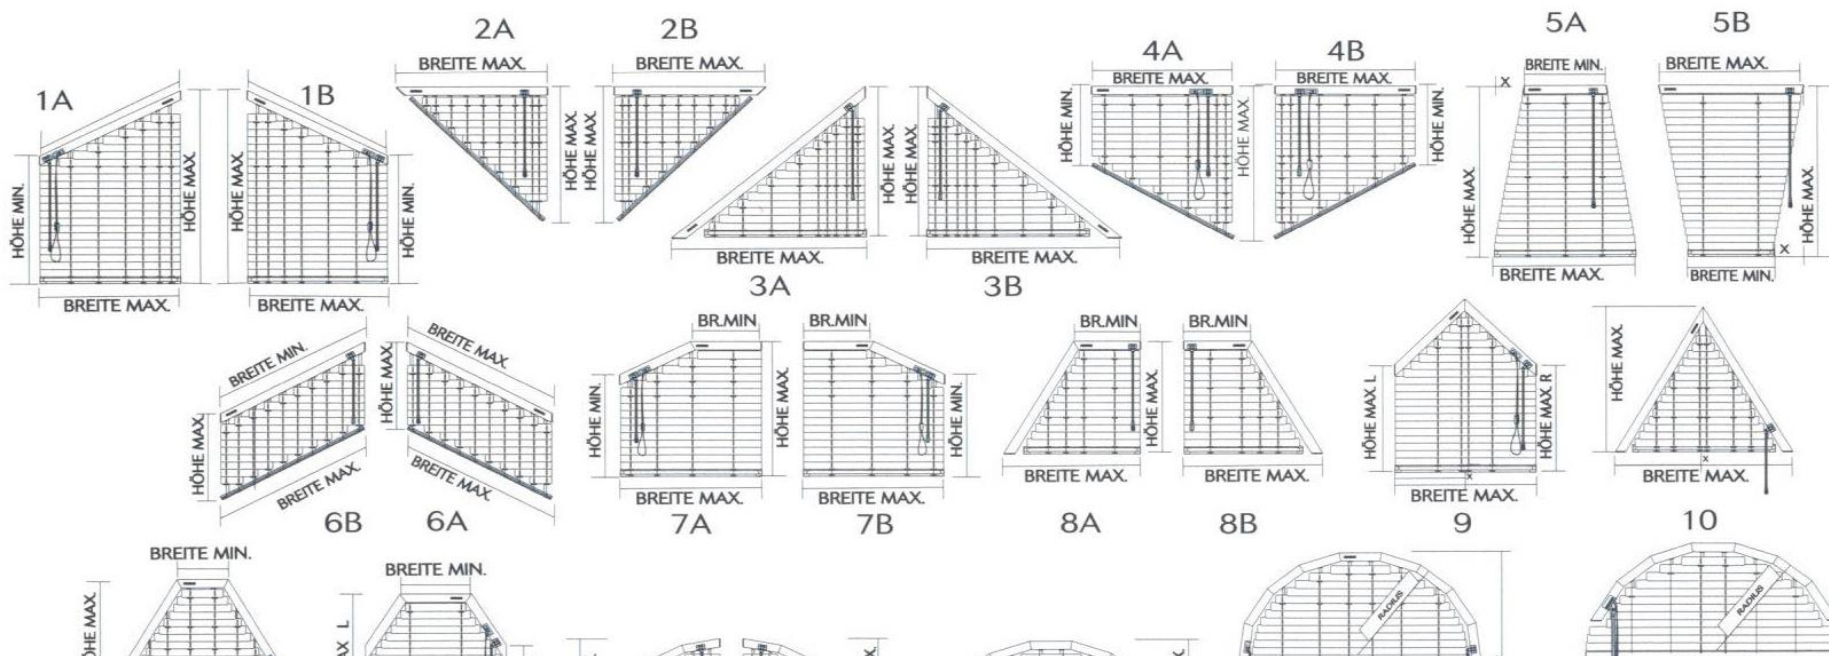

Rol Gordijnen

Pakkethoogtes

Breedte

Lamel	50	100	150	200	250	300	350	400	450
16 mm	7,50	9,00	11,00	13,00	15,00	17,00	19,00		
25 mm	7,00	8,00	9,50	11,00	12,50	14,00	15,50		
50 mm	10,00	11,00	12,00	13,00	14,00	15,00	16,00	17,00	18,00

Modellen 16 mm - 25 mm

Arkusz1

Bestellung - Jalousien 50 mm

- I 50 S**
- I 50 EnS**
- I 50 EnV**
- I 50 Ku (T)**
- I 50 EI**

- A 50 S**
- A 50 EnS**
- A 50 EnV**
- A 50 Ku (T)**
- A 50 EI**

Jalousien

Onderdelen

Steun 16 mm - 25 mm

Steun 16 mm - 25 mm

Steun 50 mm

Steun PVC ramen

Steun PVC ramen

Spankabel

Spankabel

Spankabel

Afstandsstuk

Spankabel