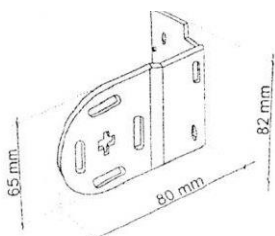

## Steunen

Tot 200 cm

Tot 300 cm

Boven 300 cm

## Maximale afmetingen

Vrijhangend	: 7.5 m <sup>2</sup>
Montage profiel	: 6.0 m <sup>2</sup>
Veersysteem	: 5.0 m <sup>2</sup>

## Afmetingen cassette