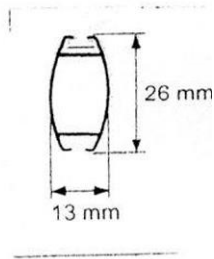

## Steunen

Tot 200 cm

Tot 300 cm

Boven 300 cm

## Maximale afmetingen

Vrijhangend	: 7.5 m <sup>2</sup>
Montage profiel	: 6.0 m <sup>2</sup>
Veersysteem	: 5.0 m <sup>2</sup>

## Afmetingen cassette