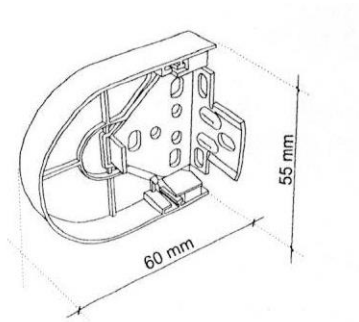

## Steunen

Tot 200 cm

Tot 300 cm

Boven 300 cm

## Maximale afmetingen

Vrijhangend	: 7.5 m <sup>2</sup>
Montage profiel	: 6.0 m <sup>2</sup>
Veersysteem	: 5.0 m <sup>2</sup>

## Afmetingen cassette