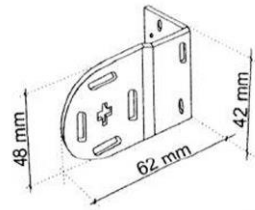

## Steunen

Tot 200 cm

Tot 300 cm

Boven 300 cm

## Maximale afmetingen

Vrijhangend	: 7.5 m <sup>2</sup>
Montage profiel	: 6.0 m <sup>2</sup>
Veersysteem	: 5.0 m <sup>2</sup>

## Afmetingen cassette

## Montagewijze cassette

1. open

2. Rückseite