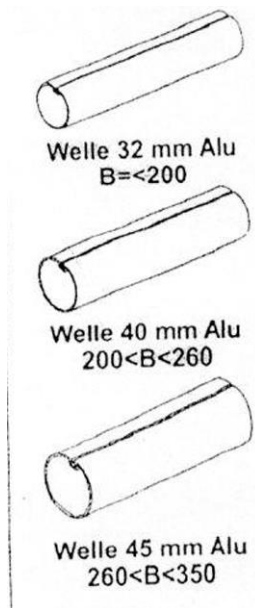

Maximale afmetingen

Vrijhangend	: 7.5 m²
Montage profiel	: 6.0 m²
Veersysteem	: 5.0 m²

Draagrol