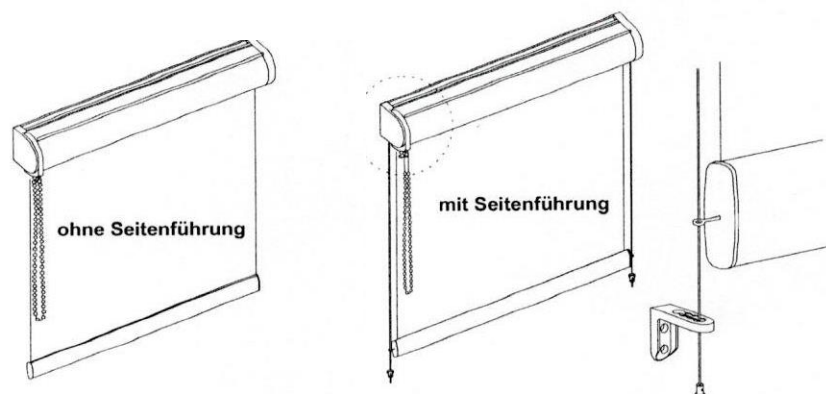

Rol gordijn met cassette