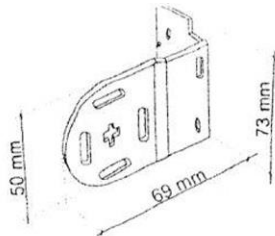

## Steunen

Tot 200 cm

Tot 300 cm

Boven 300 cm

## Maximale afmetingen

Vrijhangend	: 7.5 m <sup>2</sup>
Montage profiel	: 6.0 m <sup>2</sup>
Veersysteem	: 5.0 m <sup>2</sup>

## Afmetingen cassette

## Montagewijze cassette

1. open

2. Rückseite