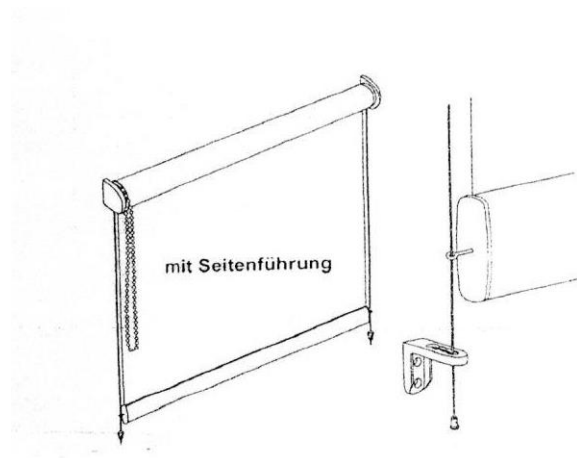

# ≡ Luxdeco blinds

Vrijhangend

Met montageprofiel

Met zijgeleiding

## Steunen

Tot 200 cm

Tot 300 cm

Boven 300 cm

## Maximale afmetingen

Vrijhangend	: 7.5 m <sup>2</sup>
Montage profiel	: 6.0 m <sup>2</sup>
Veersysteem	: 5.0 m <sup>2</sup>

## Montagewijze cassette

1. open

2. Rückseite